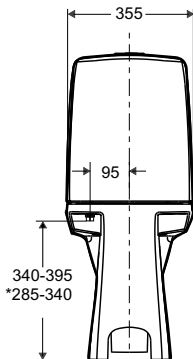

Ifö Spira WC-stol 6260, Rimfree®

VK
1

Ifö Spira 6260 är helt utan spolkant vilket gör att bakterier och smuts inte har någonstans att gömma sig och WC-stolen blir mer lättstädad och hygienisk. WC-stolen har hel cisternkåpa med en separat innercistern för vattnet. På så vis undviks kondens på cisternkåpan och den blir också tystare vid återfyllning. Fresh WC, som ger doft och underlättar rengöringen, är standard och doseringstabletten stoppas i via spolknappen. Sitthöjd utan sits 42 cm. 4/2-litersspolning.

Inbyggt s-lås.

Ifö Spira har vår rengöringsvänliga glasyr Ifö Clean och är godkänd enligt Nordic Quality. Kommer att ersätta Ifö Sign 6860.

Design Knud Holscher.

Produkt	Ifö nr	RSK nr
Vit med Ifö Spira mjüksits vit	626008811	781 10 34
Vit med Ifö Spira hårdmits vit, mjukstängande, snabbkoppling eller fasta beslag	626009311	781 10 32
Vit med Ifö Spira hårdmits vit, snabbkoppling eller fasta beslag och hål för armstöd	626009211020	781 10 31
Ifö Spira 6260, utan sits, 6/3 l	626000002	781 10 30
Vit med Ifö Spira mjüksits vit, enkelspolning, 4l	626008897	781 10 36
Vit med Ifö Spira hårdmits vit, mjukstängande, snabbkoppling eller fasta besla, för limning	626009311010	781 10 33
Vit med Ifö Spira mjüksits vit, för limning	626008811010	781 10 35

* Med avstängningsventil
* With shut-off valve